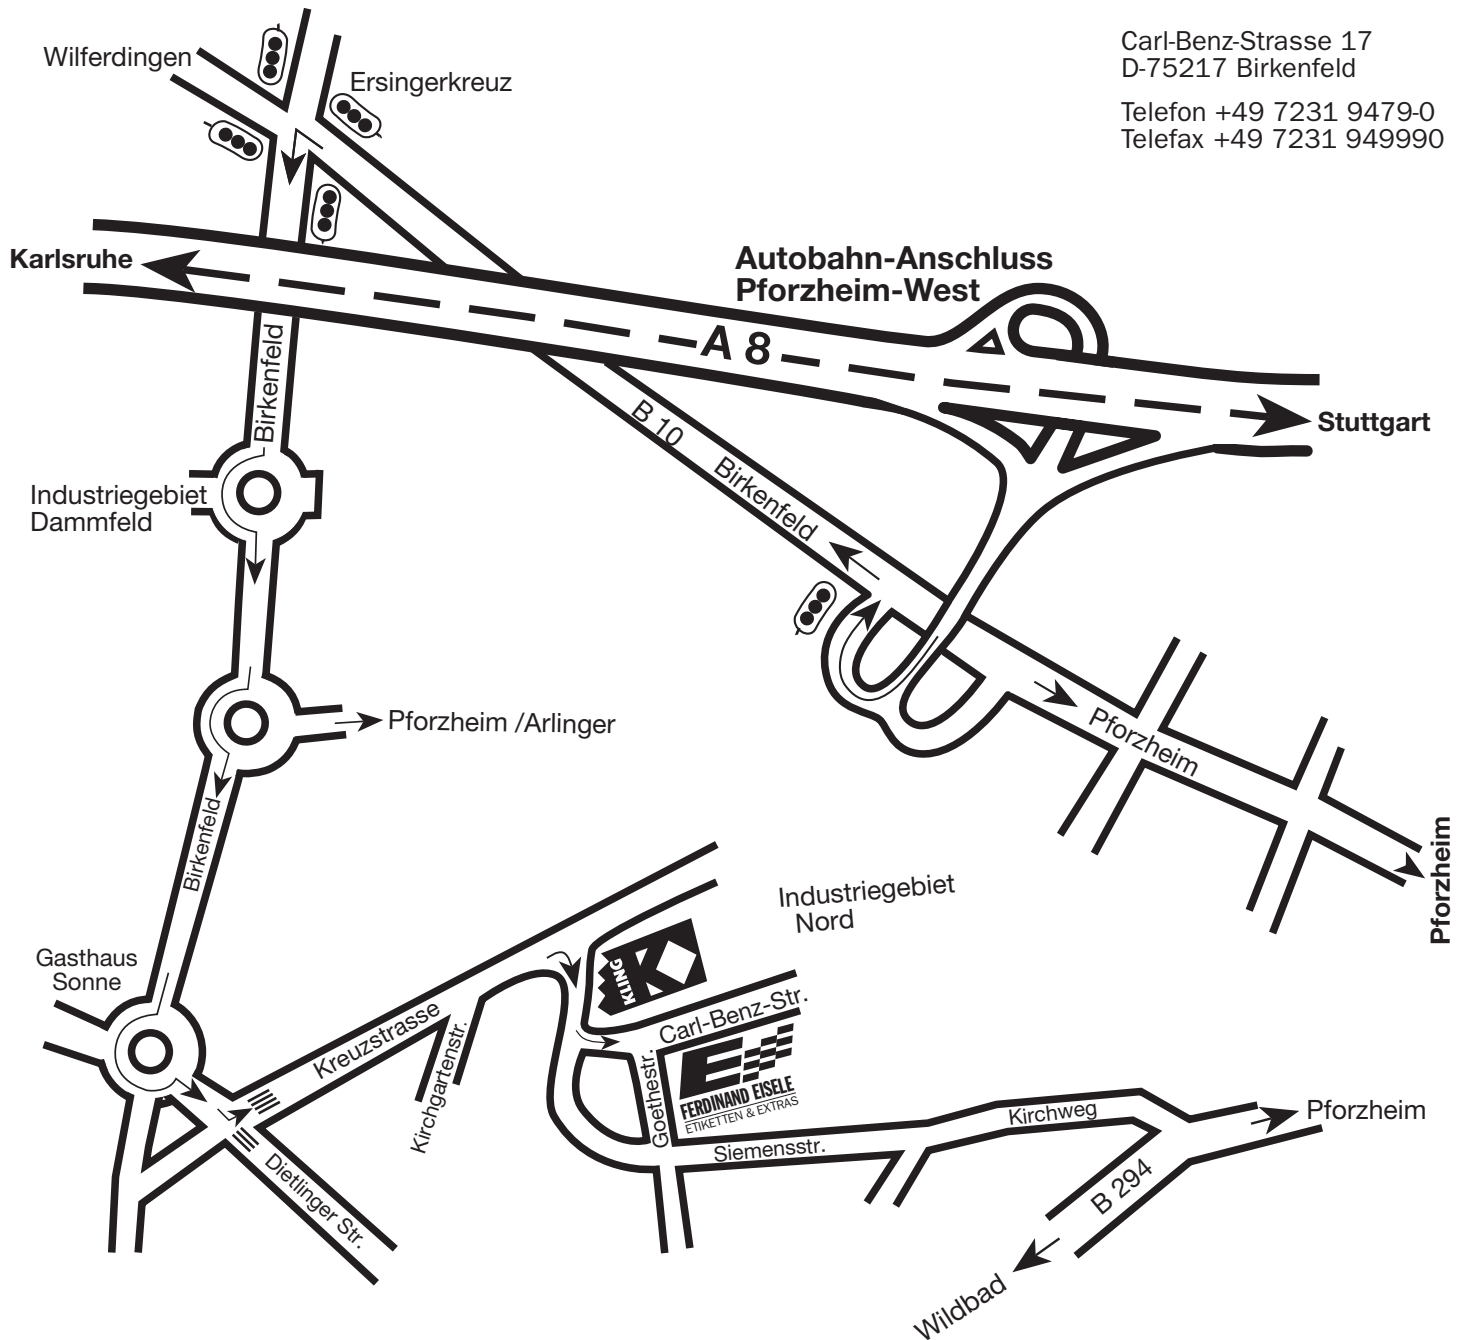

FERDINAND EISELE

ETIKETTEN & EXTRAS

Carl-Benz-Strasse 17
D-75217 Birkenfeld

Telefon +49 7231 9479-0
Telefax +49 7231 949990

Wegbeschreibung:

1. Verlassen Sie die Autobahn A8 an der Anschlußstelle Pforzheim-West und folgen dann der Beschilderung nach Birkenfeld.
2. Nach dem Ortsschild Birkenfeld, am Kreisverkehr (Gasthaus Sonne) die 3. Abfahrt nehmen. Beschilderung in Richtung Industriegebiet Nord folgen.
3. Auf der Kuppe biegen Sie nach links ab in die Kreuzstrasse. Geradeaus bis zur zweiten Strasse nach rechts, dann gleich wieder links in die Carl-Benz-Str. Direkt gegenüber der Firma Kling finden Sie uns mit der Hausnummer 17.