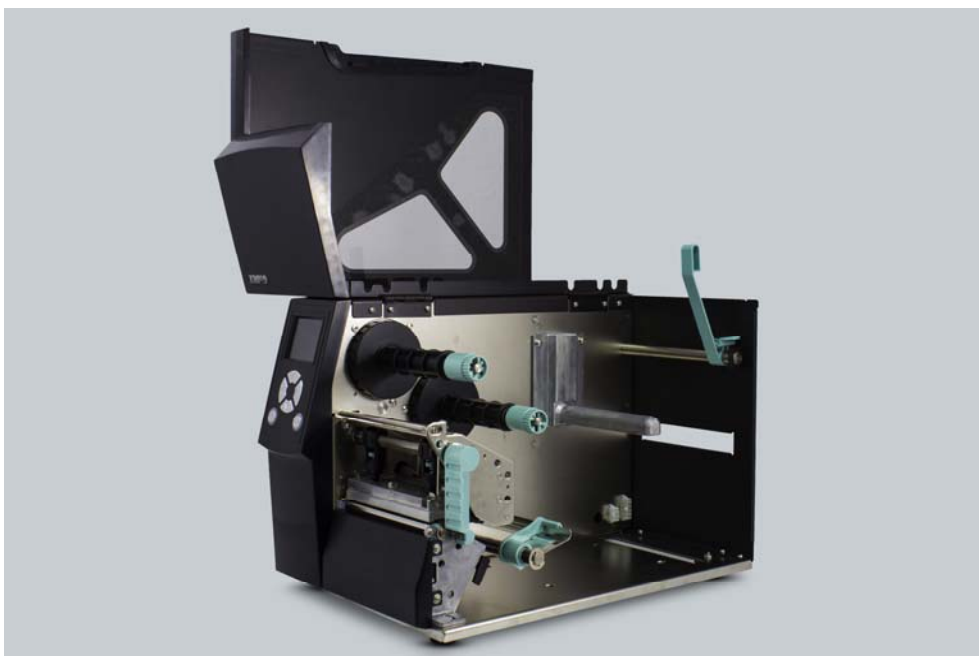

Abb.2: Kompakt-Klasse mit Raum für große Rollen, Thermotransferdrucker GODEX ZX430i, Ref-Nr. 61 G-ZX430i.